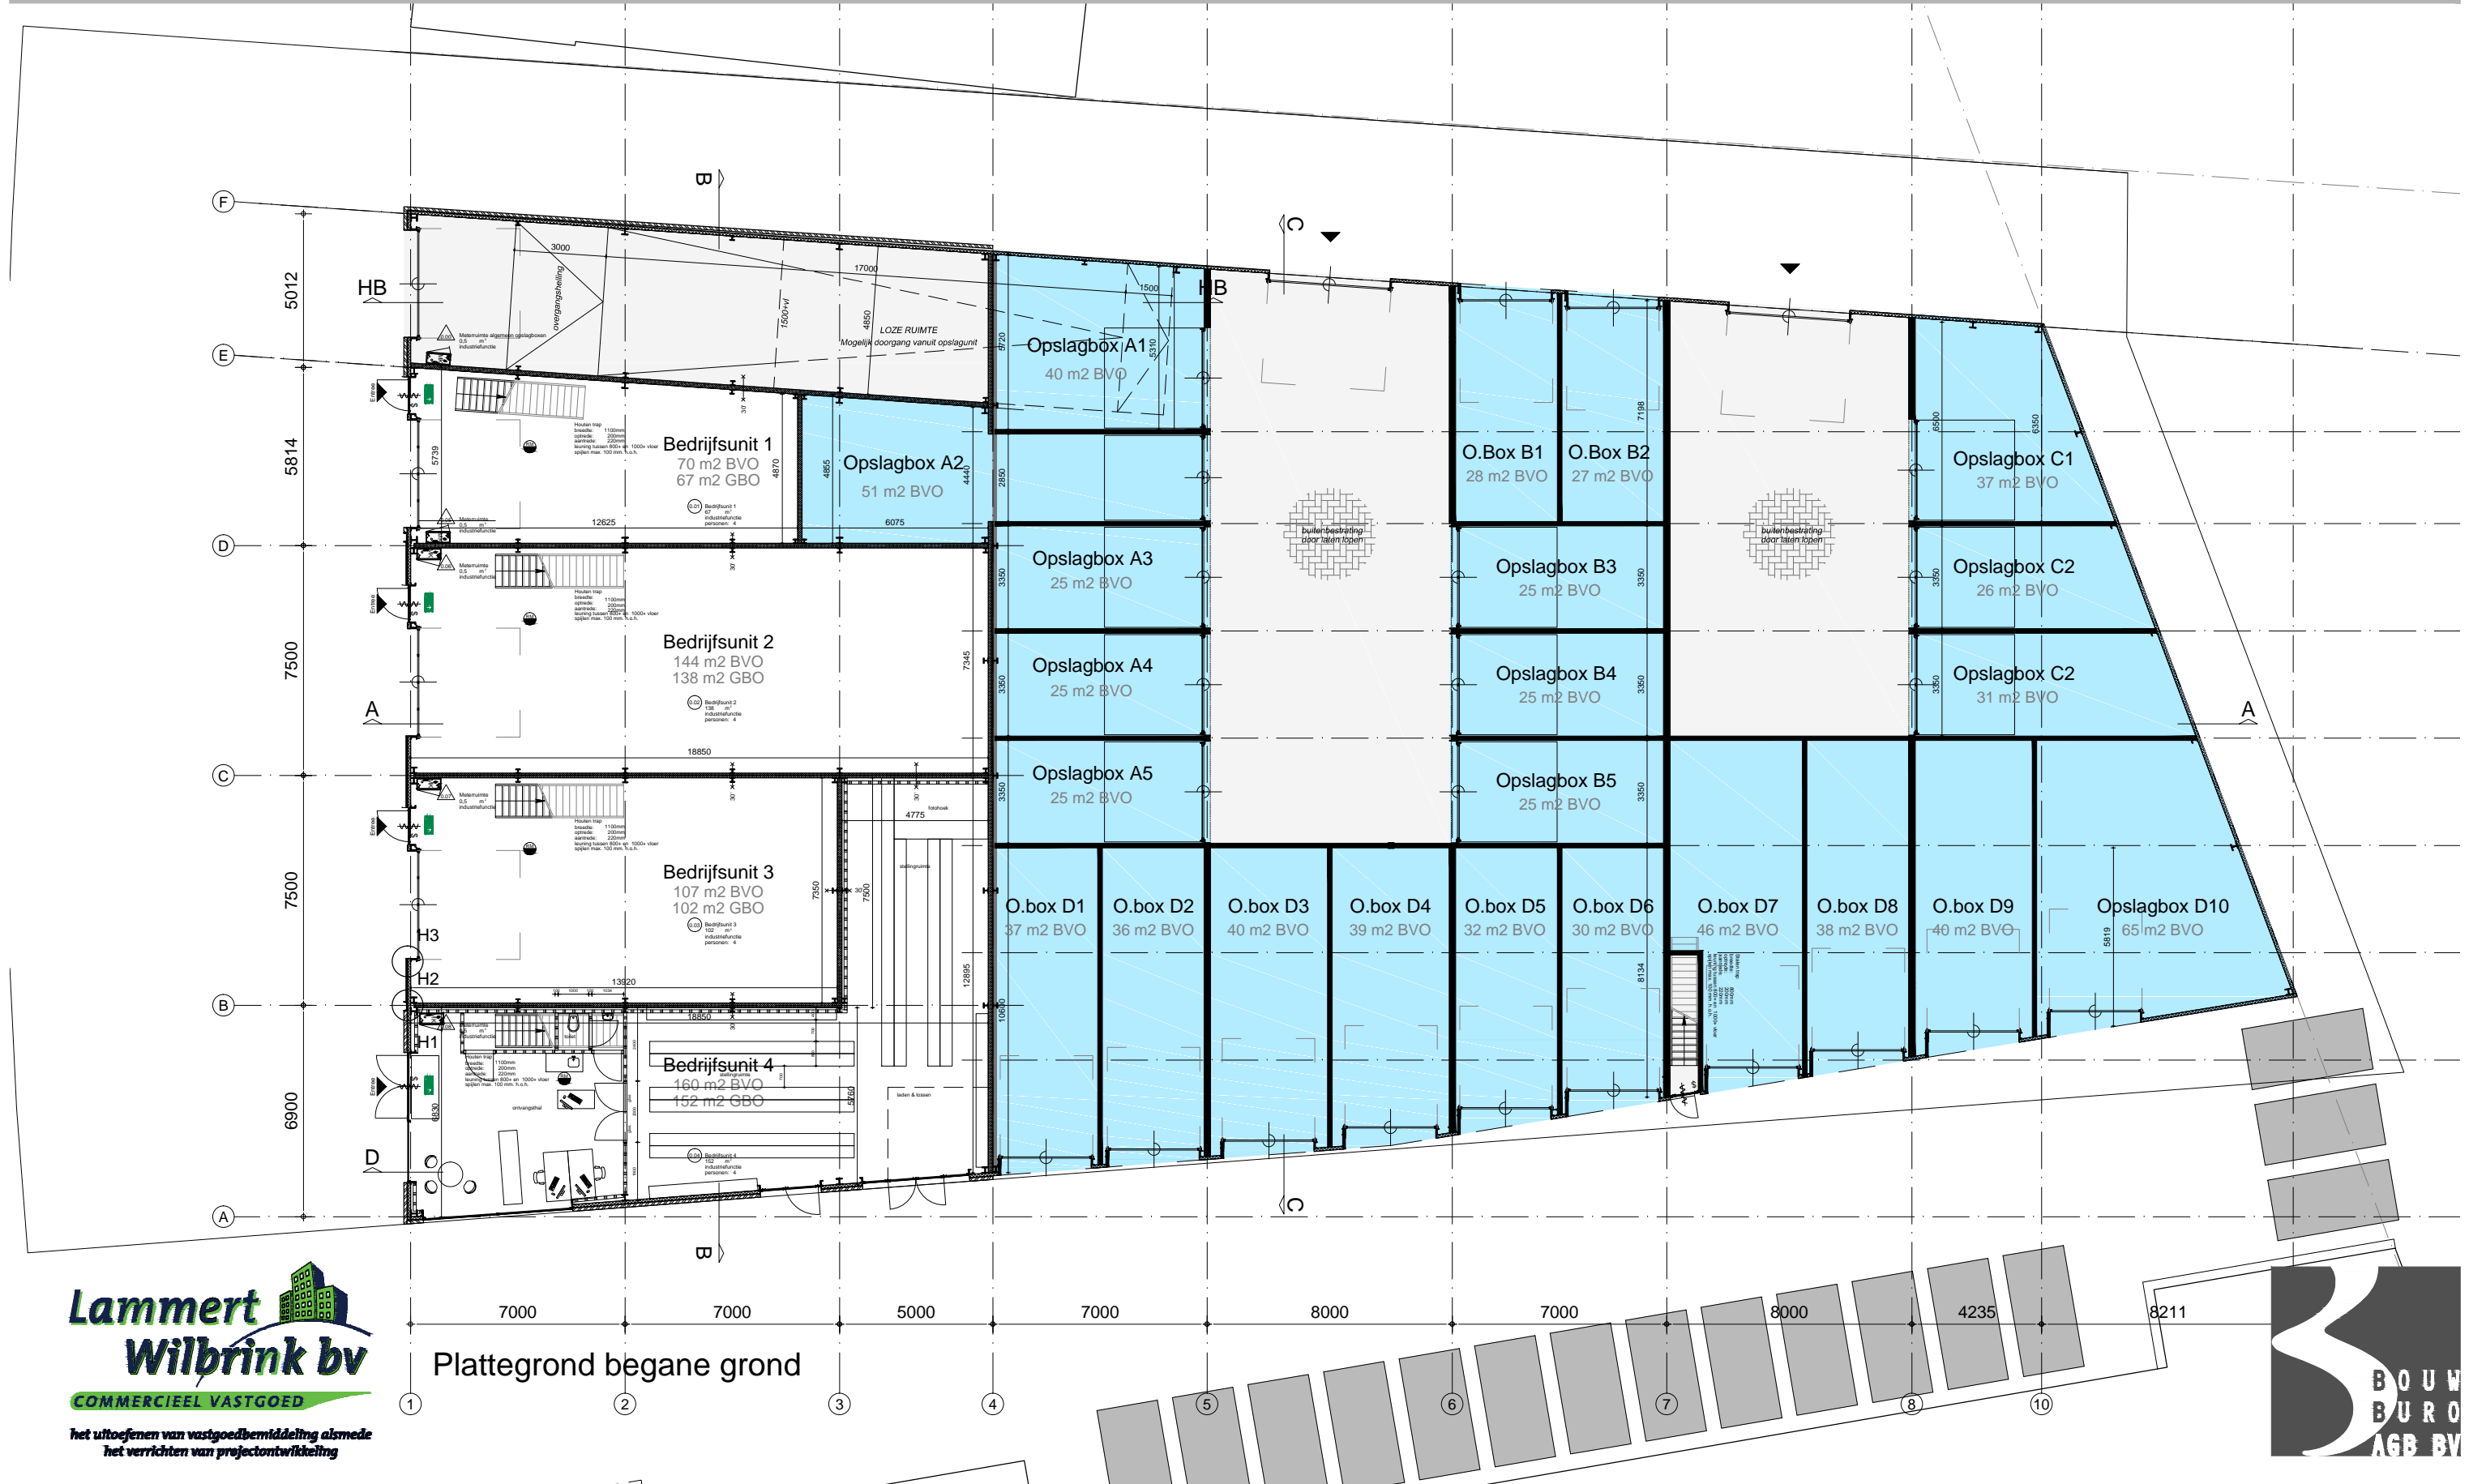

Bedrijfsgebouw kavel 12, Briellaerd-Noord te Barneveld

Lammert Wilbrink bv
 COMMERCIEEL VASTGOED
 het uitoefenen van vastgoedbemiddeling alsmede het verrichten van projectontwikkeling

Plattegrond begane grond

BOUW BUREAU
 AGB BV

Bedrijfsgebouw kavel 12, Briellaerd-Noord te Barneveld

het uitoefenen van vastgoedbemiddeling alsmede het verrichten van projectontwikkeling