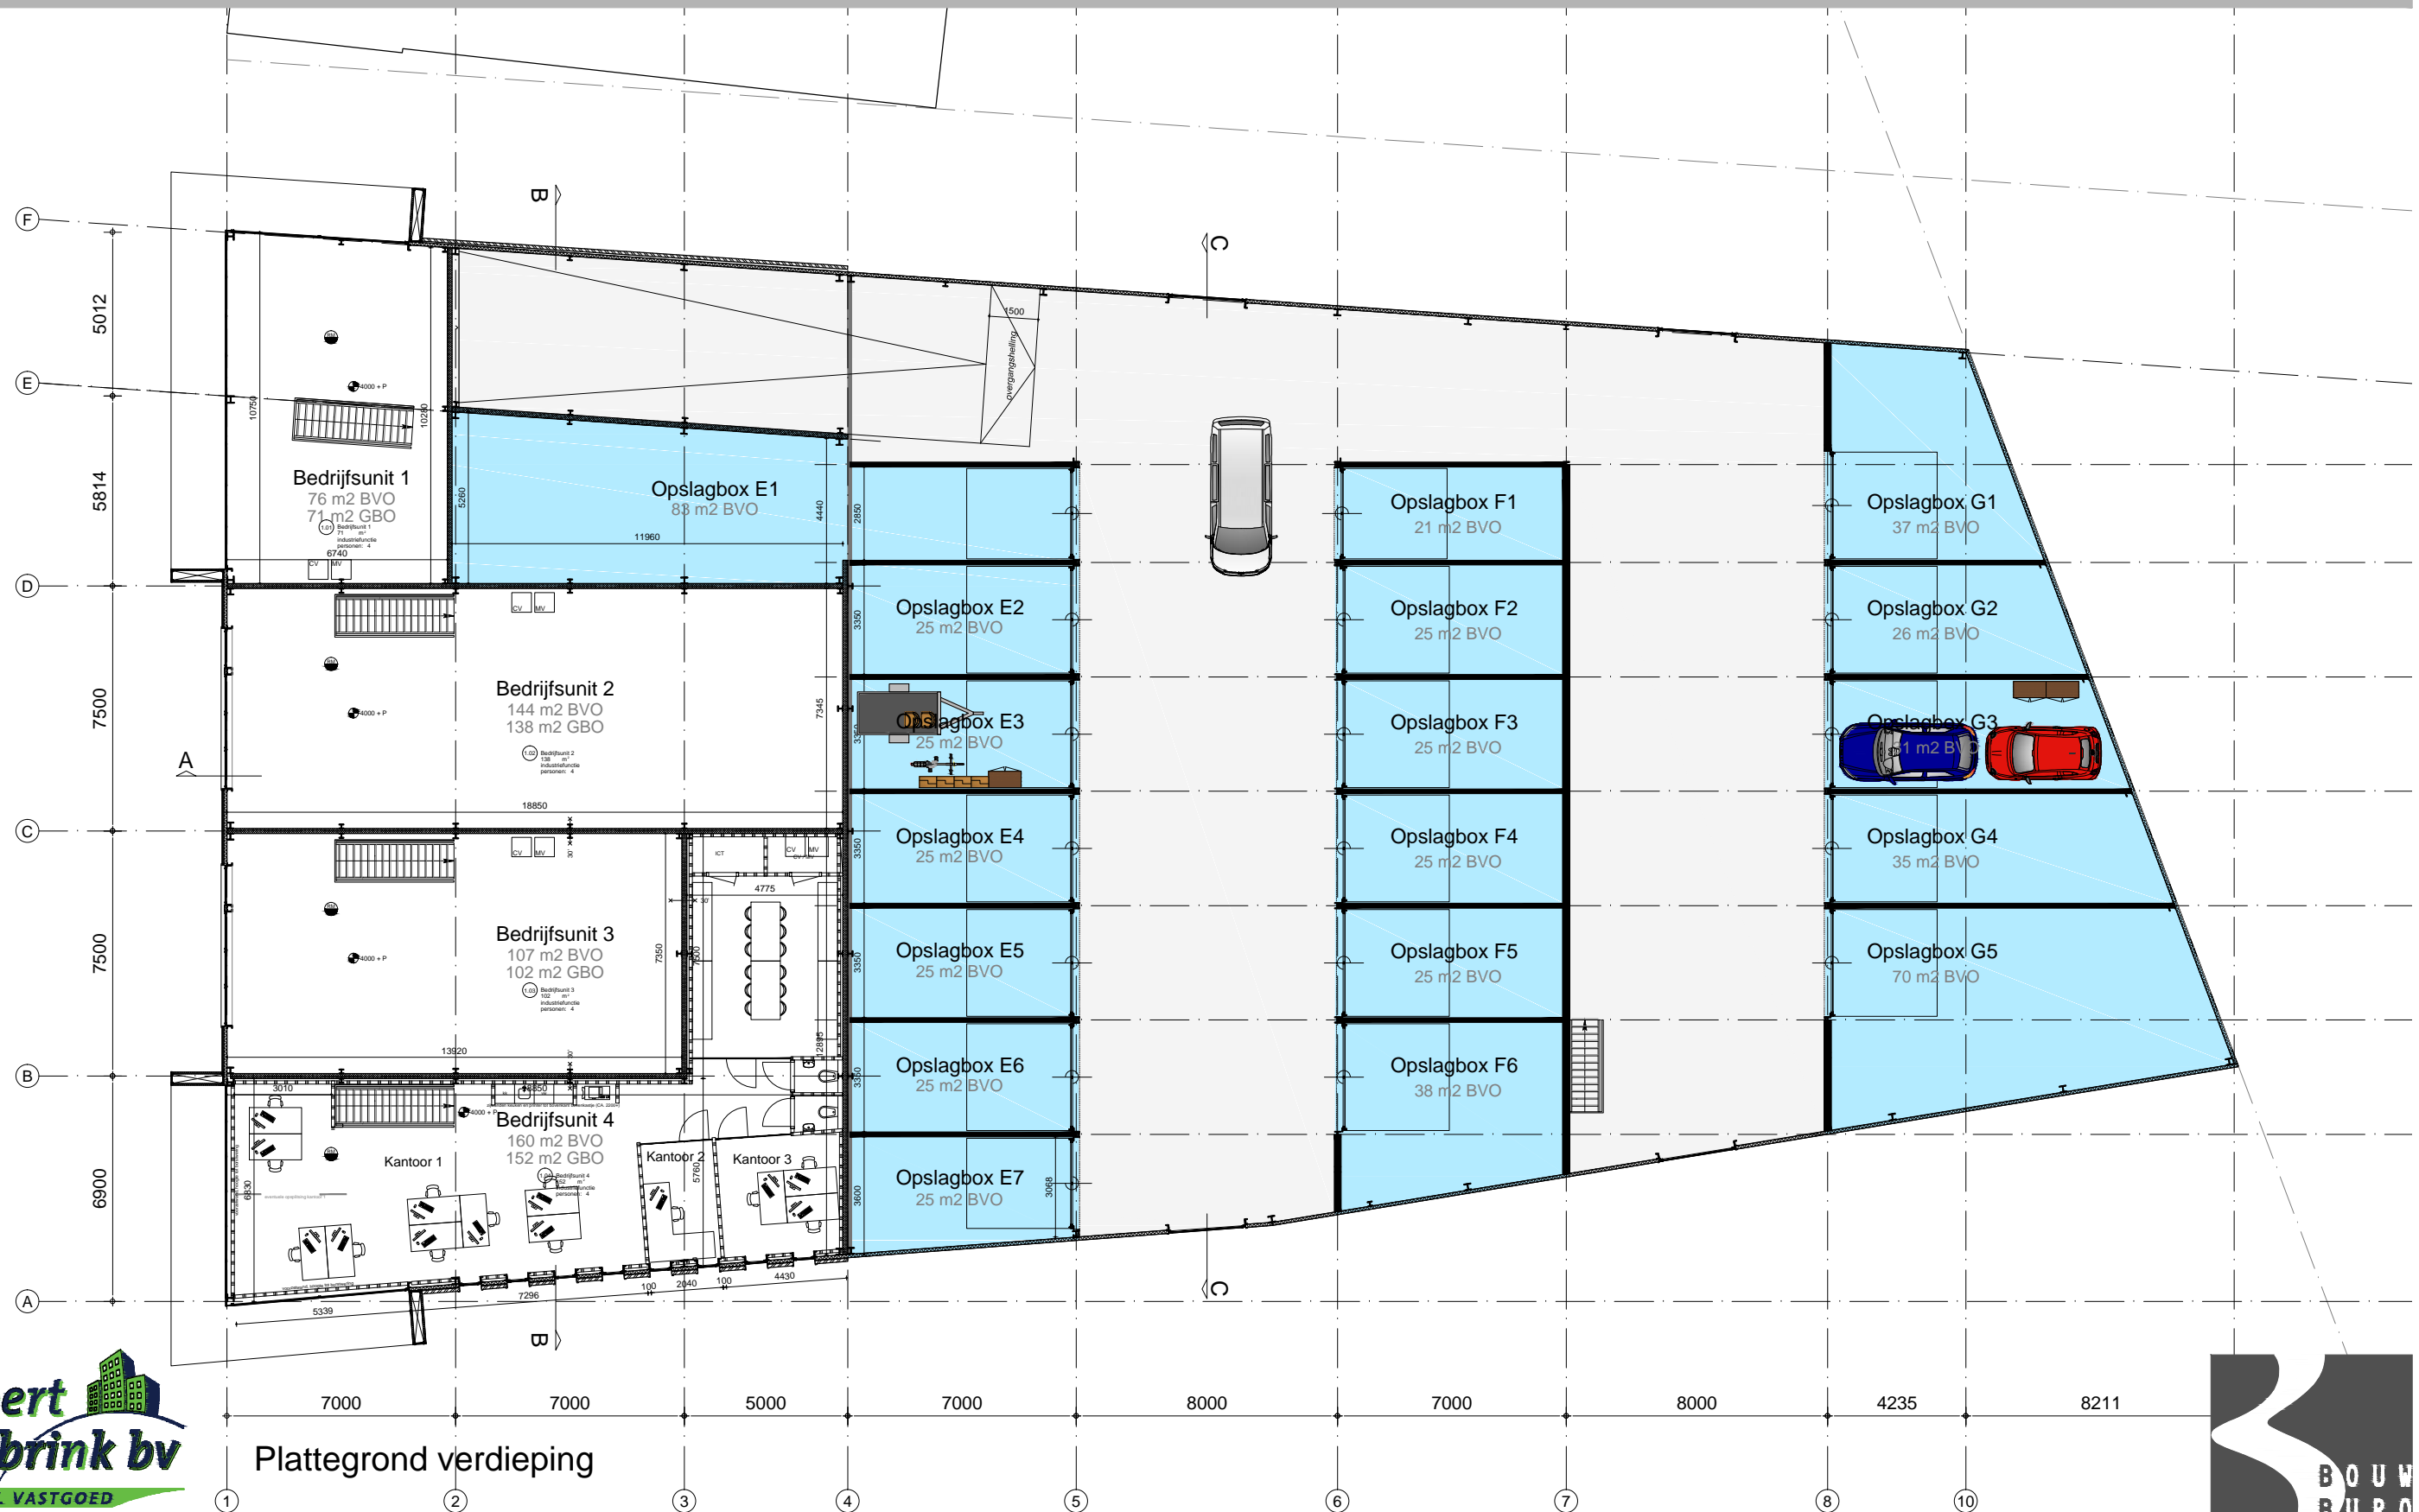

Bedrijfsgebouw kavel 12, Briellaerd-Noord te Barneveld

het uitoefenen van vastgoedbemiddeling alsmede het verrichten van projectontwikkeling